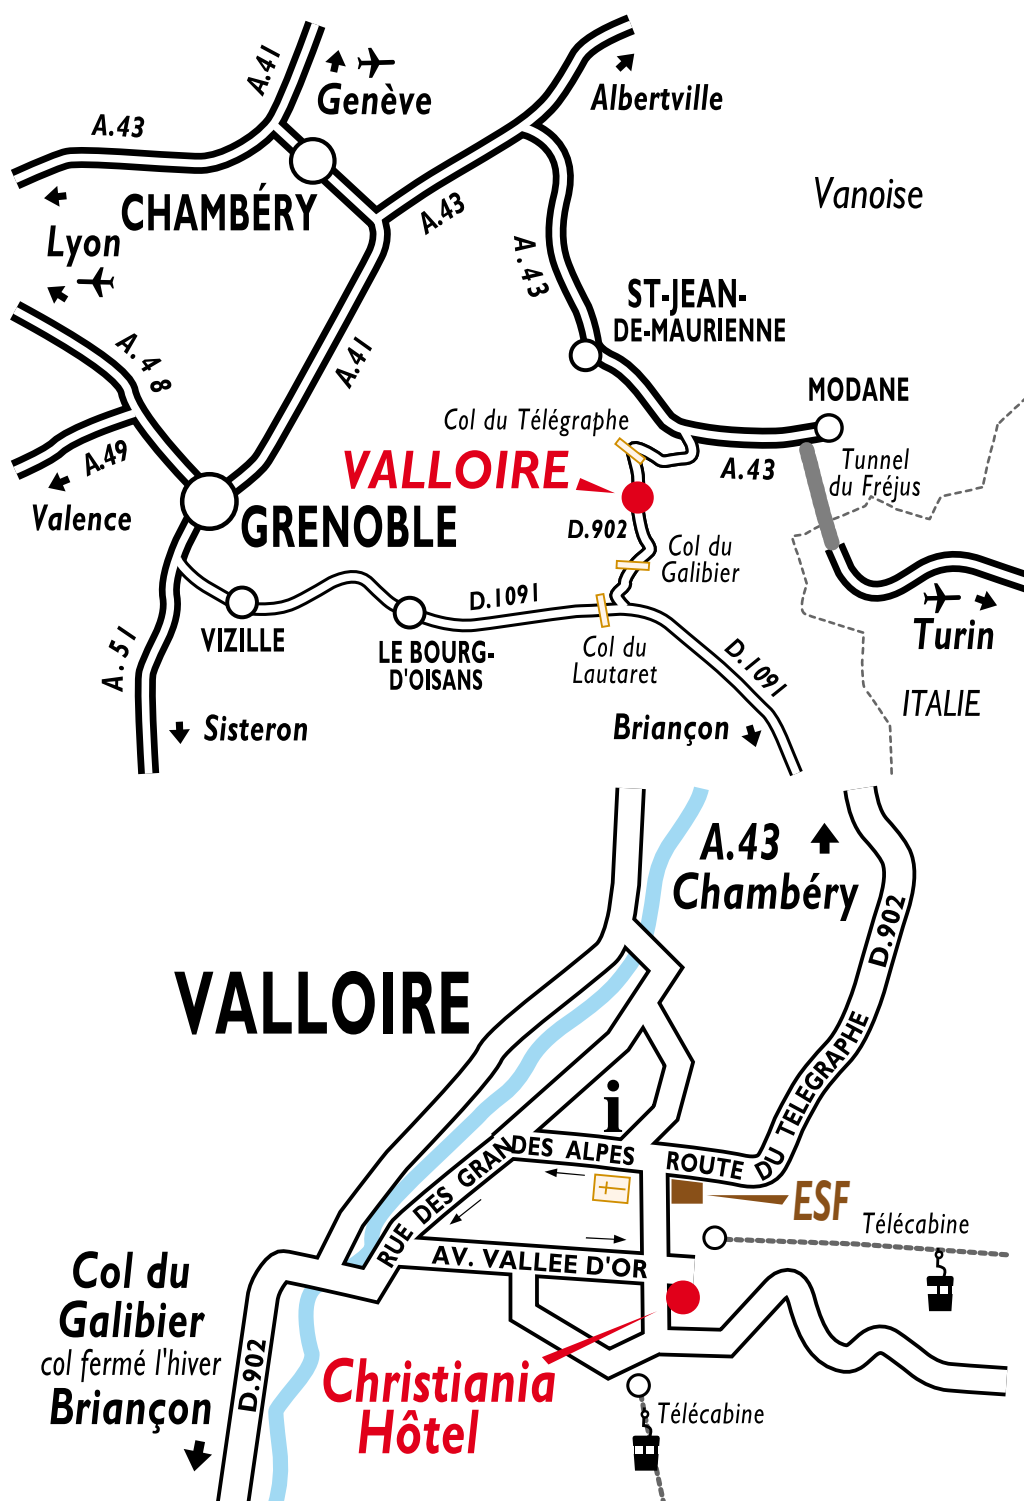

Christiania Hôtel**

Restaurant – Sandra et Hervé Saint Bonnet

Rue de Tigny – 73450 Valloire – Savoie

Tél. +33 (0)4 79 59 00 57 – Fax +33 (0)4 79 59 00 06

info@christiania-hotel.com

Par train : Gare Saint-Michel – Valloire

TGV Paris : 4 h 30 – **TGV Bruxelles :** correspondance par le bus ou le taxi.

Par avion : Aéroport Lyon-St-Exupéry, Genève, Chambéry, Turin.
Lignes directes Caen, Brest, Quimper.

GPS : 45°09'50".57N, 6°25'48.73"